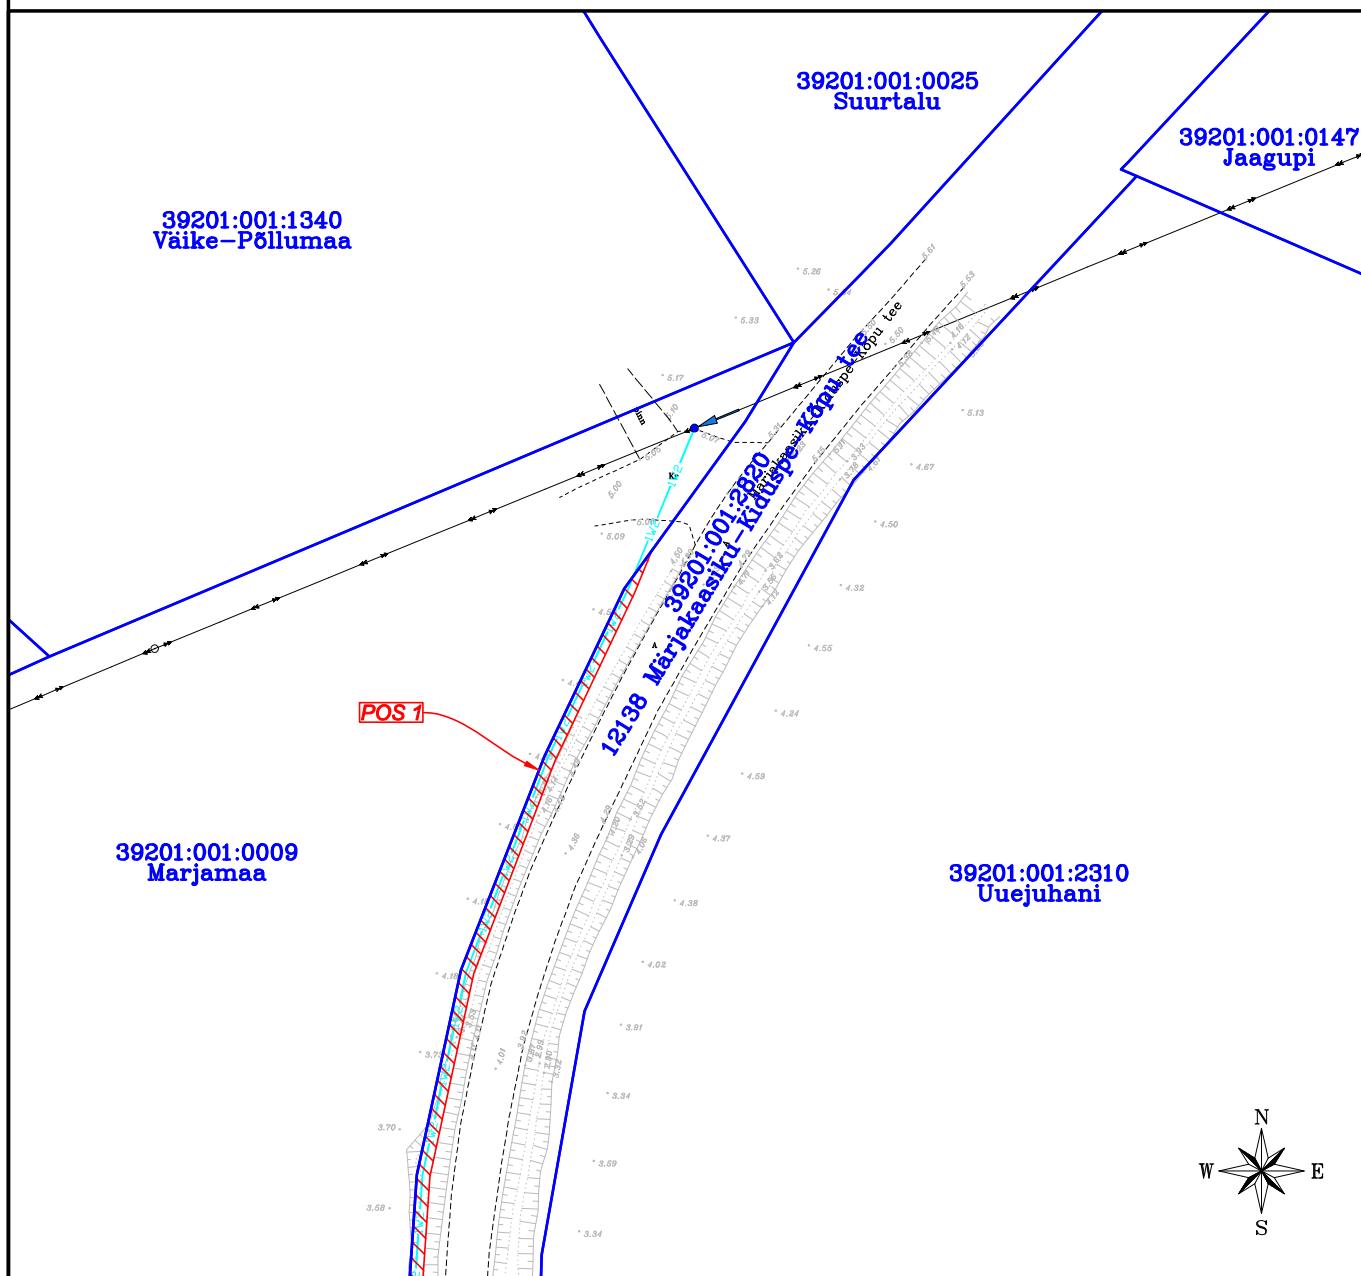

## ISIKLIKU KASUTUSÕIGUSE SEADMISE PLAAN NR 12

IKÕ ala Pos nr (plaanil)	Kinnistu registriosa nr	Katastriüksuse tunnus, nimi ja sihtotstarve	IKÕ ala pindala m <sup>2</sup>
Pos 1	9945850	39201:001:2820; 12138 Märjakaasiku-Kiduspe-Kõpu tee; transpordimaa	4 248

- IKÕ seadmise ala
- Katastriüksuse piirid
- Projekteeritud tehnovõrk - elektri maakaabelliin (pikkus 2 423 m)

<i>Projekti nimetus / asukoht</i> Lauka-Kõpu 10 kV liini (Kiduspe haruliin) rekonstrueerimine II OSA Kiduspe küla, Hiiumaa vald, Hiiumaa maakond			<i>Töö nr</i> IP6545-K2
<i>Koostaja</i>  Draftit OÜ	<i>Möötkava</i>  1:1000	<i>Leht / formaat</i>  A4	<i>Kuupäev</i>  28.01.2025